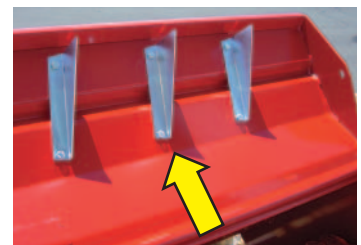

シュレッダー

H82 160/200/230

その切れ味に満足!

切れ味自慢の特殊ユニバーサルナイフ

ナイフはストレートナイフをカーブナイフで挟み込んだ特殊ナイフ(3枚刃)を使用。さらに日本オリジナル仕様のダブル カウンターナイフ(受け刃)との相乗効果で切れ味抜群。きつとご満足いただけると思います。

デフレクター標準装備

デフレクター=拡散用補助プレートが標準装備。これによりリアフード開放時より広く拡散されます。またリアフードを閉めることで民家や道路近くでの作業では安全性が高まります。

ギアボックスの取り付け

ギアボックスハウジングをフレームサポートに取り付け。これにより作業時の本機振動によるギアボックスへの過負荷を防止します。

リアホイール仕様とリアローラー仕様

選べる2タイプ。同じ価格でご提供致しますのでご利用になる圃場条件に合わせてお選びください。

*注) イラストにある本体両側面のスキッド=そりはオプション扱いとなります。

20cmシフト可能

ヒッチをずらすことにより本体が20cm移動します。作業機目的に合わせてご利用ください。