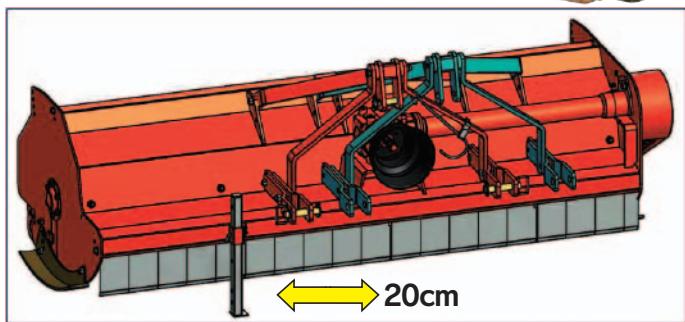

シュレッダー

H82 160/200/230

その切れ味に満足!

切れ味自慢の特殊ユニバーサルナイフ

ナイフはストレートナイフをカーブナイフで挟み込んだ特殊ナイフ(3枚刃)を使用。さらに日本オリジナル仕様のダブル カウンターナイフ(受け刃)との相乗効果で切れ味抜群。きつとご満足いただけると思います。

デフレクター標準装備

デフレクター=拡散用補助プレートが標準装備。これによりリアフード開放時より広く拡散されます。またリアフードを閉めることで民家や道路近くでの作業では安全性が高まります。

ギアボックスの取り付け

ギアボックスハウジングをフレームサポートに取り付け。これにより作業時の本機振動によるギアボックスへの過負荷を防止します。

リアホイール仕様とリアローラー仕様

選べる2タイプ。同じ価格でご提供致しますのでご利用になる圃場条件に合わせてお選びください。

*注) イラストにある本体両側面のスキッド=そりはオプション扱いとなります。

20cmシフト可能

ヒッチをずらすことにより本体が20cm移動します。作業機目的に合わせてご利用ください。