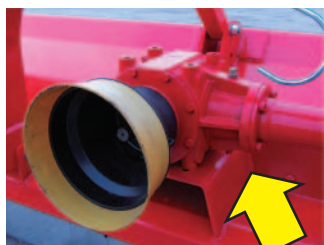

シュレッダー

H82 160/200/230

その切れ味に満足!

切れ味自慢の特殊ユニバーサルナイフ

ナイフはストレートナイフをカーブナイフで挟み込んだ特殊ナイフ(3枚刃)を使用。さらに日本オリジナル仕様のダブル カウンターナイフ(受け刃)との相乗効果で切れ味抜群。きつとご満足いただけると思います。

デフレクター標準装備

デフレクター=拡散用補助プレートが標準装備。これによりリアフード開放時より広く拡散されます。またリアフードを閉めることで民家や道路近くでの作業では安全性が高まります。

ギアボックスの取り付け

ギアボックスハウジングをフレームサポートに取り付け。これにより作業時の本機振動によるギアボックスへの過負荷を防止します。

リアホイール仕様とリアローラー仕様

選べる2タイプ。同じ価格でご提供致しますのでご利用になる圃場条件に合わせてお選びください。

*注) イラストにある本体両側面のスキッド=そりはオプション扱いとなります。

20cmシフト可能

ヒッチをずらすことにより本体が20cm移動します。作業機目的に合わせてご利用ください。