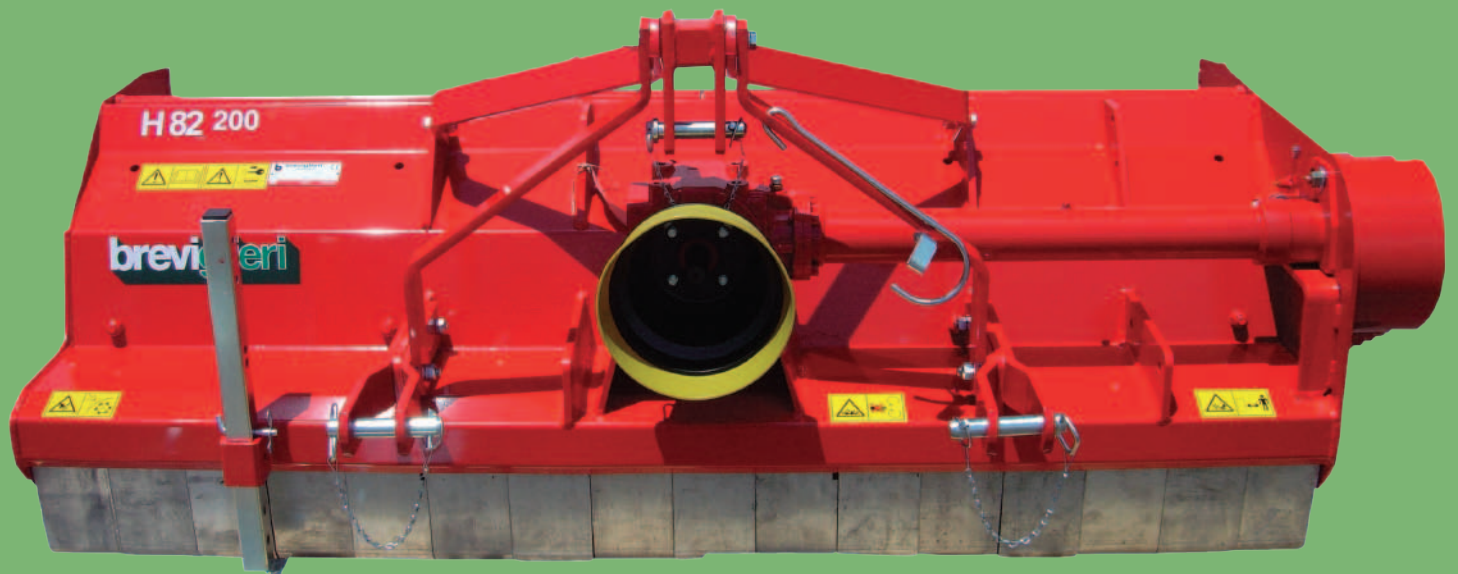

シュレッダー

H82 160/200/230

その切れ味に満足!

切れ味自慢の特殊ユニバーサルナイフ

ナイフはストレートナイフをカーブナイフで挟み込んだ特殊ナイフ(3枚刃)を使用。さらに日本オリジナル仕様のダブル カウンターナイフ(受け刃)との相乗効果で切れ味抜群。きつとご満足いただけると思います。

デフレクター標準装備

デフレクター=拡散用補助プレートが標準装備。これによりリアフード開放時より広く拡散されます。またリアフードを閉めることで民家や道路近くでの作業では安全性が高まります。

ギアボックスの取り付け

ギアボックスハウジングをフレームサポートに取り付け。これにより作業時の本機振動によるギアボックスへの過負荷を防止します。

リアホイール仕様とリアローラー仕様

選べる2タイプ。同じ価格でご提供致しますのでご利用になる圃場条件に合わせてお選びください。

*注) イラストにある本体両側面のスキッド=そりはオプション扱いとなります。

20cmシフト可能

ヒッチをずらすことにより本体が20cm移動します。作業機目的に合わせてご利用ください。