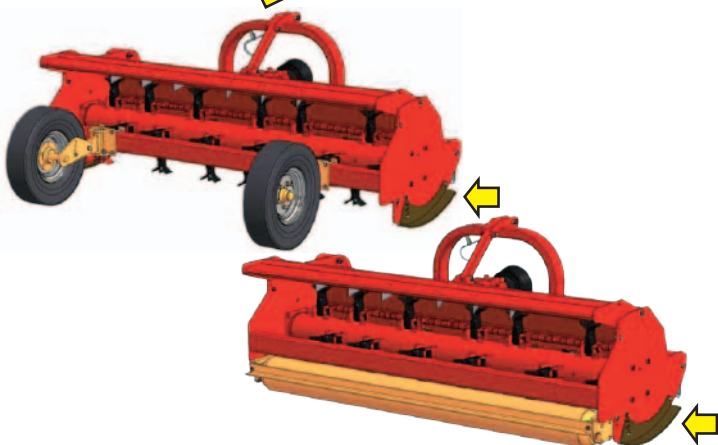

シュレッダー

H82 160/200/230

その切れ味に満足!

切れ味自慢の特殊ユニバーサルナイフ

ナイフはストレートナイフをカーブナイフで挟み込んだ特殊ナイフ(3枚刃)を使用。さらに日本オリジナル仕様のダブル カウンターナイフ(受け刃)との相乗効果で切れ味抜群。きつとご満足いただけると思います。

デフレクター標準装備

デフレクター=拡散用補助プレートが標準装備。これによりリアフード開放時より広く拡散されます。またリアフードを閉めることで民家や道路近くでの作業では安全性が高まります。

ギアボックスの取り付け

ギアボックスハウジングをフレームサポートに取り付け。これにより作業時の本機振動によるギアボックスへの過負荷を防止します。

リアホイール仕様とリアローラー仕様

選べる2タイプ。同じ価格でご提供致しますのでご利用になる圃場条件に合わせてお選びください。

*注) イラストにある本体両側面のスキッド=そりはオプション扱いとなります。

20cmシフト可能

ヒッチをずらすことにより本体が20cm移動します。作業機目的に合わせてご利用ください。