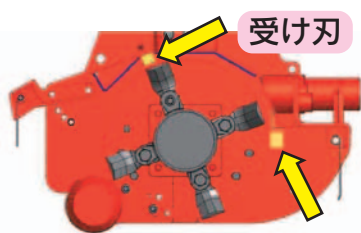

シュレッダー

H82 160/200/230

その切れ味に満足!

切れ味自慢の特殊ユニバーサルナイフ

ナイフはストレートナイフをカーブナイフで挟み込んだ特殊ナイフ(3枚刃)を使用。さらに日本オリジナル仕様のダブル カウンターナイフ(受け刃)との相乗効果で切れ味抜群。きつとご満足いただけると思います。

デフレクター標準装備

デフレクター=拡散用補助プレートが標準装備。これによりリアフード開放時より広く拡散されます。またリアフードを閉めることで民家や道路近くでの作業では安全性が高まります。

ギアボックスの取り付け

ギアボックスハウジングをフレームサポートに取り付け。これにより作業時の本機振動によるギアボックスへの過負荷を防止します。

リアホイール仕様とリアローラー仕様

選べる2タイプ。同じ価格でご提供致しますのでご利用になる圃場条件に合わせてお選びください。

*注) イラストにある本体両側面のスキッド=そりはオプション扱いとなります。

20cmシフト可能

ヒッチをずらすことにより本体が20cm移動します。作業機目的に合わせてご利用ください。