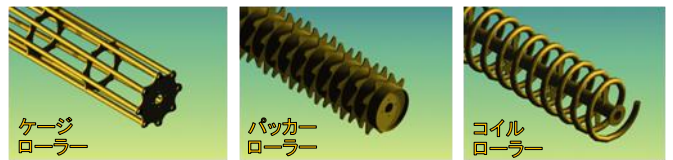

The logo for Breviglieri, featuring a stylized green 'b' icon followed by the brand name 'breviglieri' in a bold, lowercase, sans-serif font.

フロント/リヤ
兼用パワーハロー

Mek150-300 F

ブレイビリエリ社より フロントハヤ兼用パワーハローが 新登場!

Mek150

250mm の中型ローターを採用しているため、他社に比べてローター数が多く碎土性に優れています。またサイドフレーム付きでねじれに強く、耐久性にも優れたパワーハローです。付属のPTOジョイントを付け替えるだけでリヤでの作業も可能です。

複合作業

最大 150 馬力まで対応のため、複合作業を行うハイクラスのトラクターでも使用可能です。前後で作業を行い、トラクターの能力を最大限に引き出すことで、高い作業効率を実現。作業時間と燃料の削減が期待できます。

スーパーファスト

スーパーファストシステムを採用。ナイフの交換に工具は必要なく、簡単で安全に作業できます。

ローラー

圃場条件や作業目的によってローラーを選択できます。

作業幅	搬送幅	ローター数	機体重量	所要馬力	PTO 回転数
288[cm]	300[cm]	12	1,220[kg] <small>(ケージローラー仕様)</small>	110-150[PS]	F:1000 R:540/1000 [rpm]