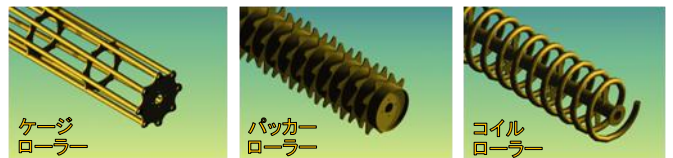

The logo for Breviglieri, featuring a stylized green 'b' icon followed by the brand name 'breviglieri' in a bold, lowercase, sans-serif font.

フロント/リヤ
兼用パワーハロー

Mek150-300 F

フルビークリエリ社より フロントリヤ兼用パワーハローが 新登場!

Mek150

250mm の中型ローターを採用しているため、他社に比べてローター数が多く碎土性に優れています。またサイドフレーム付きでねじれに強く、耐久性にも優れたパワーハローです。付属のPTOジョイントを付け替えるだけでリヤでの作業も可能です。

複合作業

最大 150 馬力まで対応のため、複合作業を行うハイクラスのトラクターでも使用可能です。前後で作業を行い、トラクターの能力を最大限に引き出すことで、高い作業効率を実現。作業時間と燃料の削減が期待できます。

スーパーファスト

スーパーファストシステムを採用。ナイフの交換に工具は必要なく、簡単に安全に作業できます。

ローラー

圃場条件や作業目的によってローラーを選択できます。

作業幅	搬送幅	ローター数	機体重量	所要馬力	PTO 回転数
288[cm]	300[cm]	12	1,220[kg] <small>(ケージローラー仕様)</small>	110-150[PS]	F:1000 R:540/1000 [rpm]