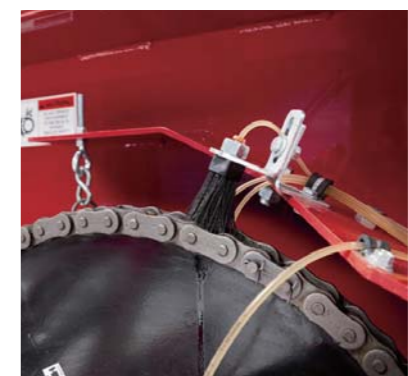

NEW HOLLAND
サイドデリバリー・スプレッダー
Duratank 2000S | 2600S | 3400S

ニューホランドの新型サイドデリバリー・スプレッダー

(通称名:デュラタンク3400S)登場!

従来型から進化を重ね、世界技術の先端を行く製品です。

POINT! 素早くきれいな攪拌 オーガー

■頑強なオーガー
磨耗に強い1本オーガーを採用。オーガーフラインの切れ込みがナイフの役割を果たし、長い敷きワラなども裁断し、効果的に攪拌します。

■きれいな排出
タンク内部左側のポリエステルシートが、スラリーを含む液状堆肥が下へ流れやすくします。

■ブリッジ現象をすばやく解消
油圧シリンダーでオーガーを上下に動かす事で、堆肥のブリッジ現象を簡単に解消できます。

進化したマニュアルスプレッダーの新しい形

POINT! 強力な駆動システム

■強力な駆動システム
駆動部は、ヘビーデューティー仕様のチェーンとギヤで構成されており、確実に動力を伝えます。またメインドライブラインを保護するために、安全装置としてシェアボルトが装備されています。

■常にクリーンに
厳しい作業条件下でも駆動部分をきれいに保つために、ギヤボックス低部には、ゴミやオイルなどが溜まらないよう、ダストホールがあります。

POINT! イージーメンテナンス

■自動注油装置
メインのドライブチェーンには、自動注油装置が付いており、排出ドアが開閉するたびに自動的に注油されます。

■集中給油
各部へのグリースアップも集中給油で容易に行え、毎日のメンテナンスも簡単です。

POINT! 優れた排出能力 排出口 (エクスペラー)

■交換可能なパドル
排出時にパドルで固形物を砕くので、均一な堆肥散布が可能です。パドルが磨耗した場合、反転して使用することができ、ランニングコストの軽減に繋がります。

■トップ/サイドシールド
トップシールドの角度を変えることで散布幅を調整することができます。またサイドシールドによって風の影響を最小限に抑え、きれいに堆肥を飛ばします。

■マニアパン
作業終了後は、マニアパンを開けて残った堆肥の清掃が簡単に行えます。